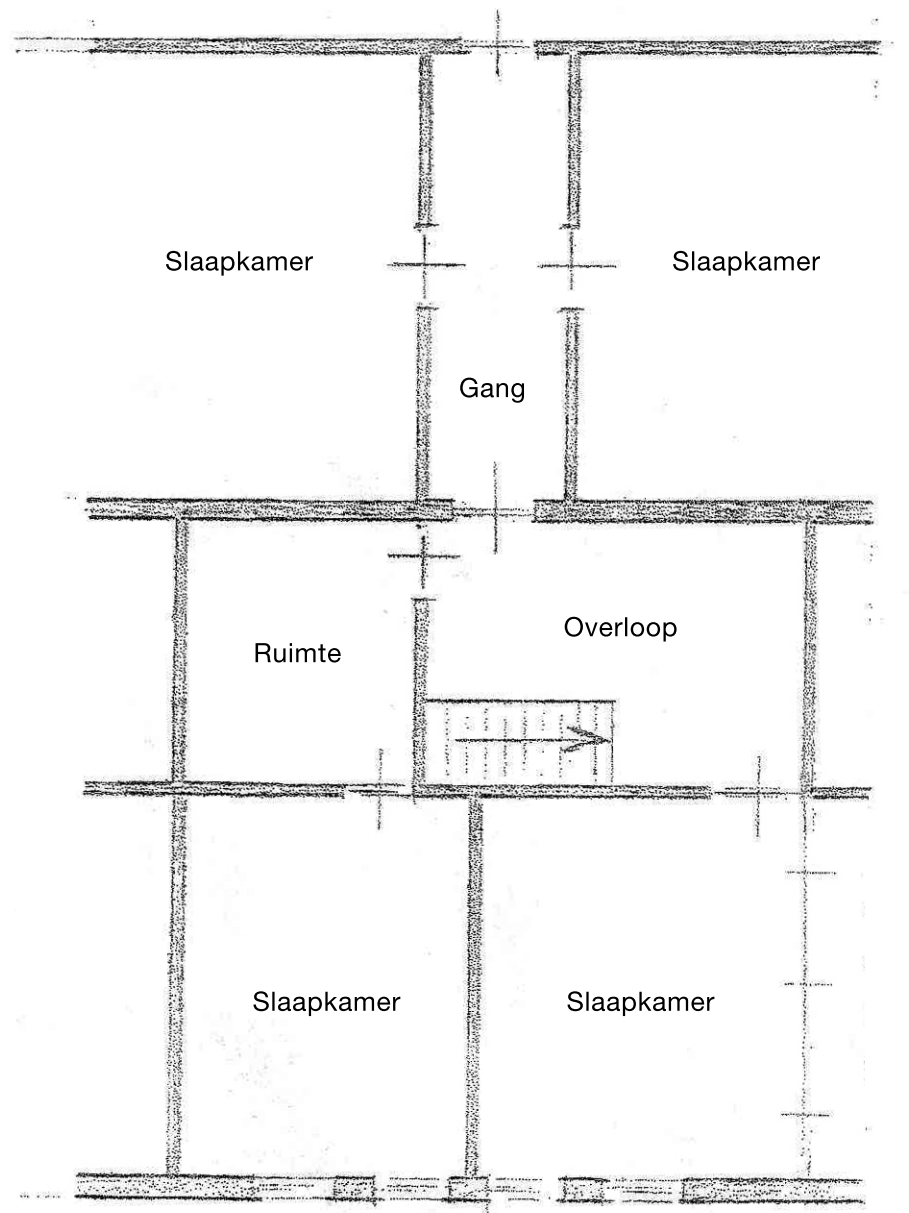

Bewoonde gedeelte.
Achtergelegen hooizolder niet weergegeven.