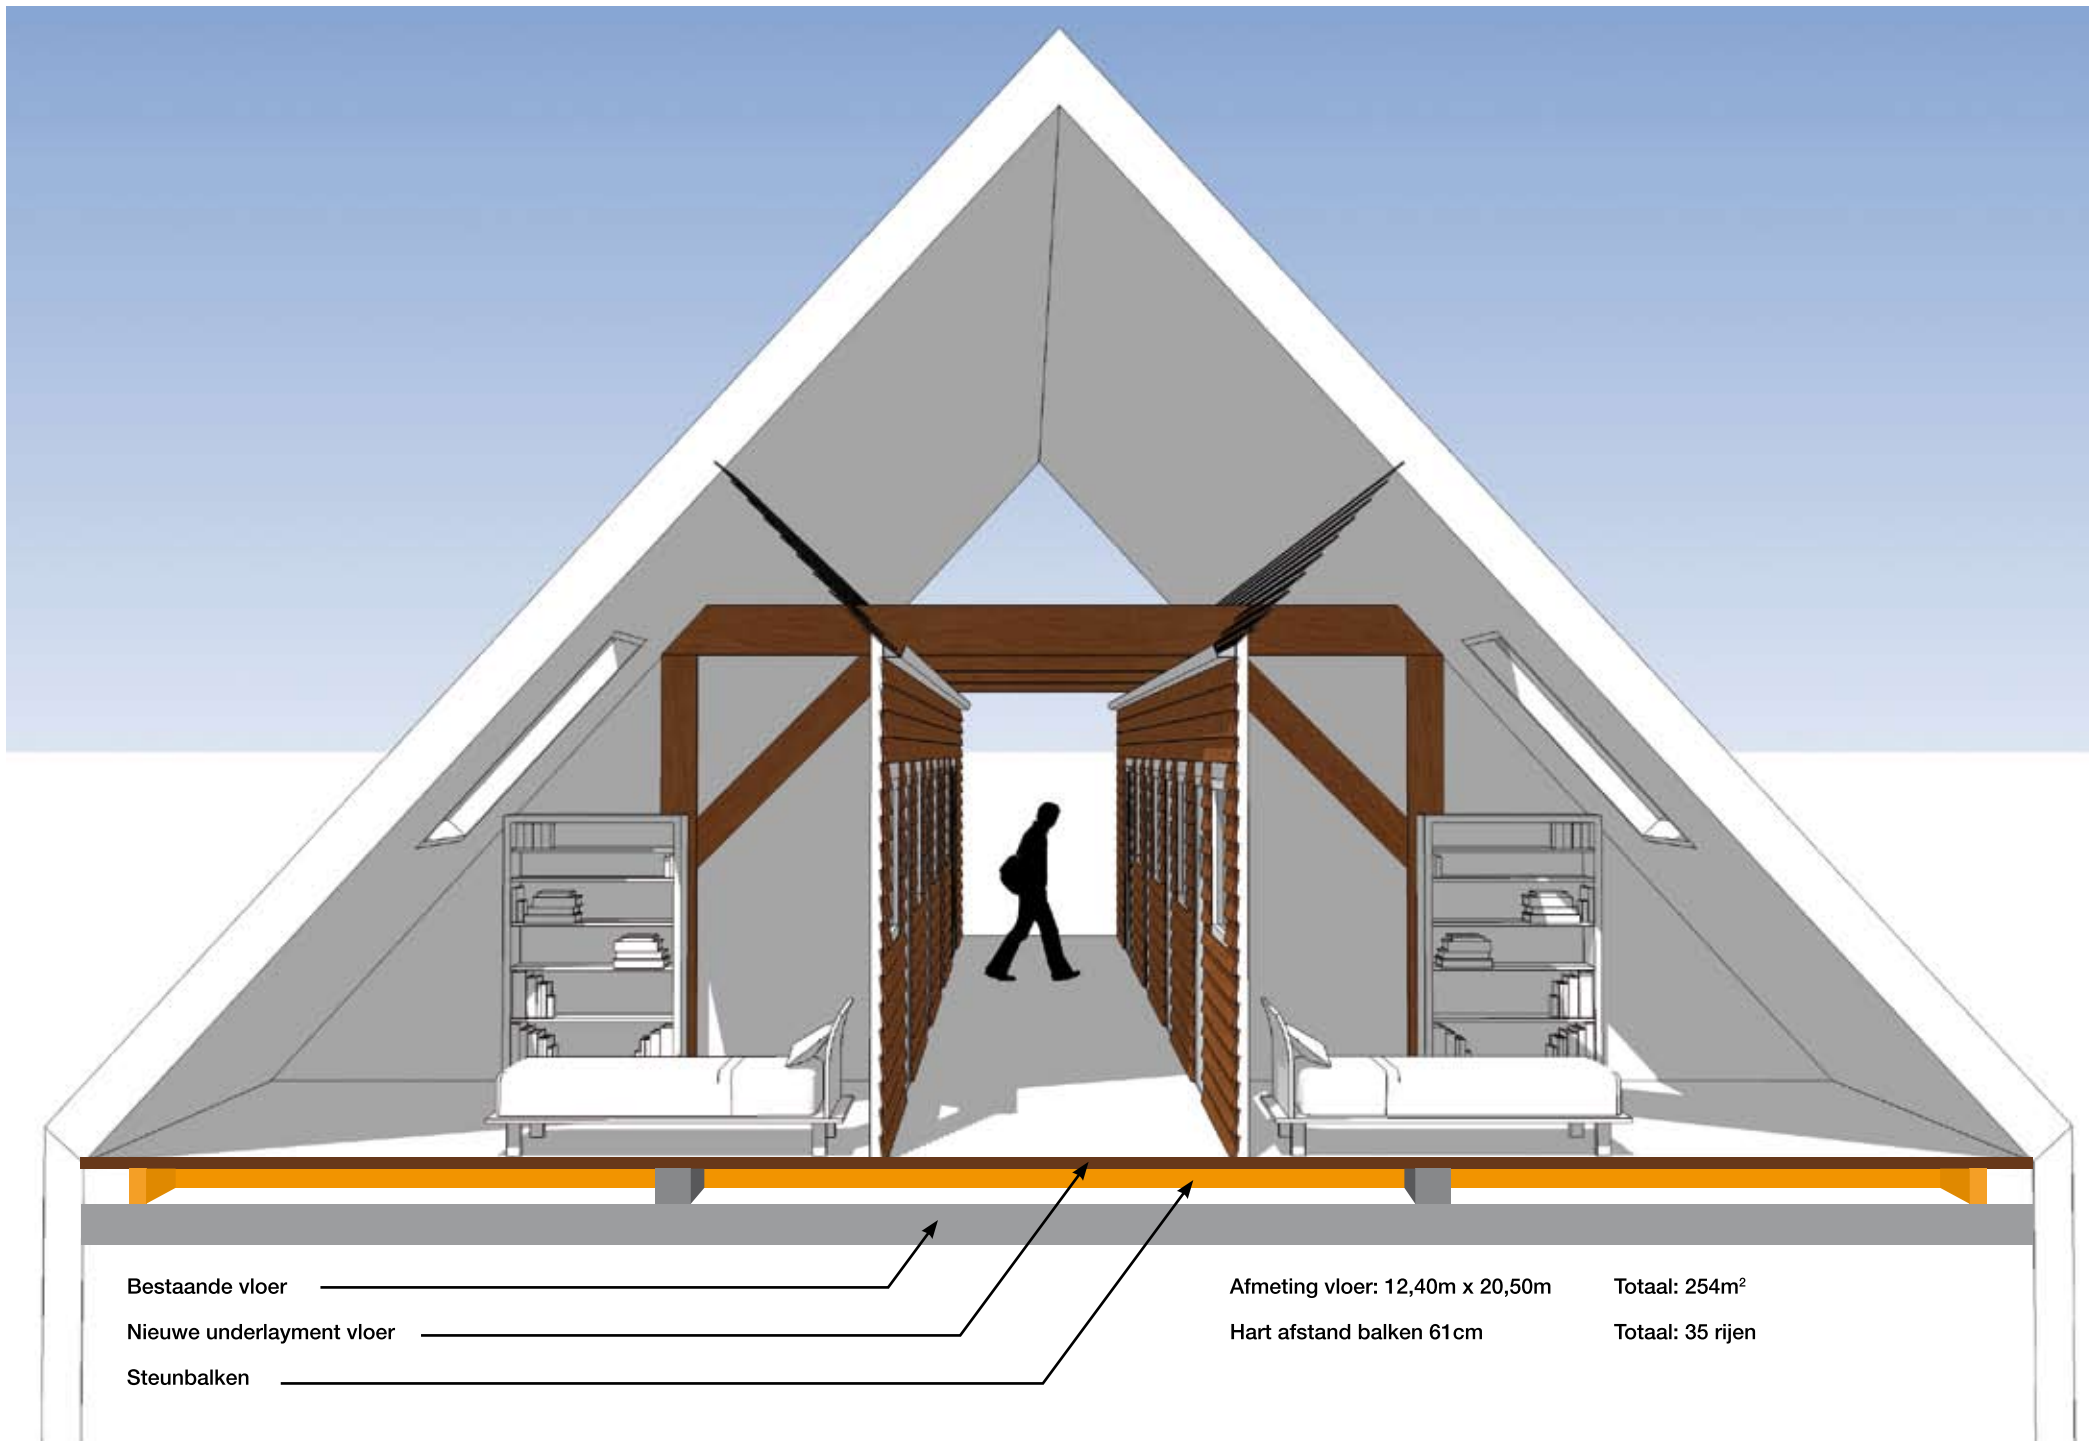

Stichting

Samen Thai's

Lengte: 4.00 m  
Breedte: 3.45 m

Bestaande vloer

Nieuwe underlayment vloer

Steunbalken

Afmeting vloer: 12,40m x 20,50m

Hart afstand balken 61cm