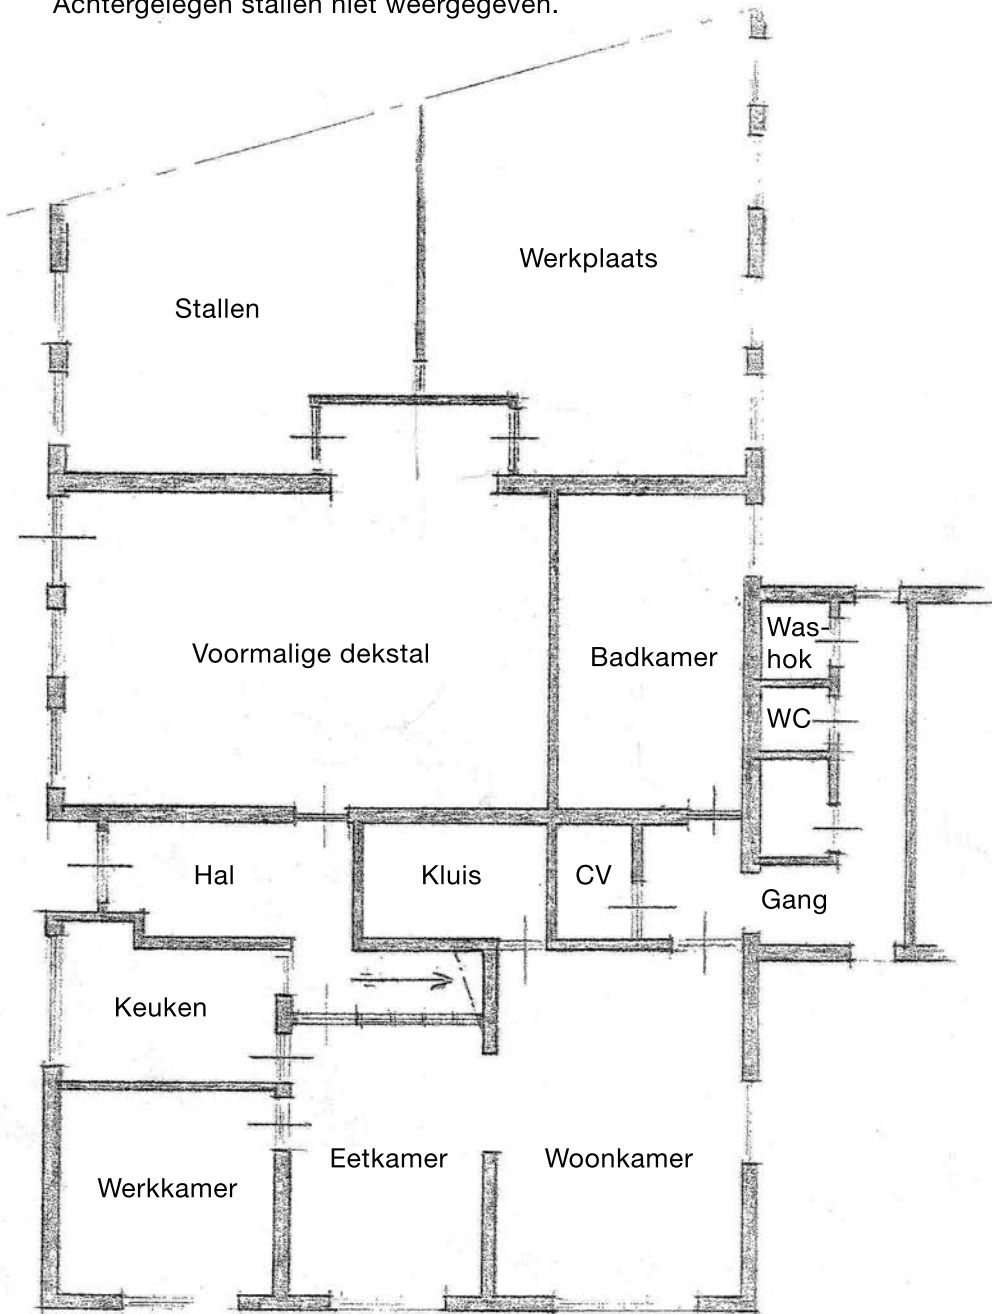

Bewoonde gedeelte.
Achtergelegen stallen niet weergegeven.